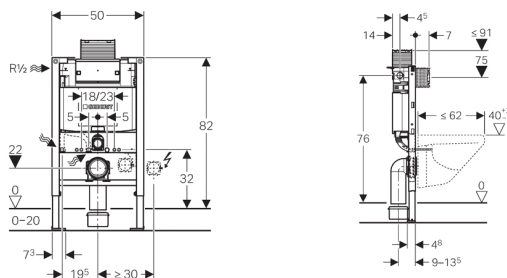

Элемент для подвесных унитазов, 82 см, со смывным бачком скрытого монтажа Omega 12 см

Новый

Цель применения

- Для крепежа в пол (0 - 20 см)
- Для подвесных унитазов с расстоянием между точками крепления 18 см или 23 см
- Для установки перед капитальной стеной или пустотелой перегородкой
- Для скрытой установки в гипсокартонной перегородке или на капитальной стене с облицовкой панелями (гипсовыми или деревянными)
- Для установки в пристенке в высоту помещения или в разделительной перегородке
- Для двойного смыва

Характеристики

- Рама с отверстиями $\varnothing 9$ мм для крепления в деревянном каркасе
- Самонесущая конструкция
- Рама с С-образным профилем 4/4 см
- Высота элемента 82 см
- Двойной смыв со смывной клавишей Omega20, Omega30 или Omega60
- Рама порошковой окраски, синий ультрамарин
- Ножки, втягиваемые на 5 см
- Опорная площадка поворотная, для монтажа в U-образный профиль UW 50 и UW 75
- Рама подготовлена для крепления крепежных скоб для установки санфаянса с малой контактной поверхностью
- Оцинкованные стойки, регулируемые в диапазоне 0 - 20 см
- Стойки с защитой от скольжения
- Соединительное колено монтируется на различной глубине без использования инструментов, диапазон смещения - 45 мм
- Шумопоглощающее крепление для фанового отвода
- Смывной бачок скрытого монтажа со смывной клавишей верхней / фронтальной установки, с противоконденсатной оболочкой
- При заводской установке возможен немедленный последующий смыв
- Монтаж и сервисные работы на смывном бачке скрытого монтажа не требуют использования инструментов
- Подвод воды сбоку с левой стороны или сзади с левой стороны
- Оснащен трубкой подвода воды для подсоединения устройств Geberit AquaClean

Технические данные

Объем воды для смыва, заводская установка	6 и 3 л
Большой объем воды для смыва, диапазон настройки	4,5 / 6 / 7,5 л
Малый объем воды для смыва, диапазон настройки	3-4 л