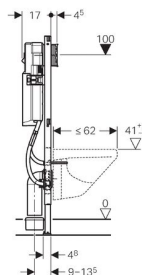

Geberit Duofix монтажный элемент для подвесного унитаза, H112, для клавиш Sigma, 12 см(UP 320)

Новый

Цель применения

- Для унитазов с межосевым расстоянием под крепежные шпильки 18 см или 23 см
- Для скрытой установки в гипсокартонной перегородке или на капитальной стене с облицовкой панелями (гипсовыми или деревянными)
- Для установки в пристенке в высоту помещения или в разделительной перегородке
- Для подсоединения Geberit AquaClean