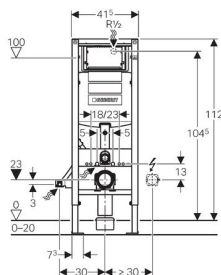

Geberit Duofix монтажный элемент для подвесного унитаза, H112, для клавиш Sigma, 12 см(UP 320)

Новый

Цель применения

- Для унитазов с межосевым расстоянием под крепежные шпильки 18 см или 23 см
- Для скрытой установки в гипсокартонной перегородке или на капитальной стене с облицовкой панелями (гипсовыми или деревянными)
- Для установки в пристенке в высоту помещения или в разделительной перегородке
- Для подсоединения Geberit AquaClean

Технические данные

Диапазон гидравлического давления	0,1-10	бар
Максимальная рабочая температура, вода	25	°C
Малый объем воды для смыва, диапазон настройки	3-4	л
Большой объем воды для смыва, диапазон настройки	4,5 / 6 / 7,5	л
Объем воды для смыва, заводская установка	6 и 3	л
Объем воды, смыв / стоп	4,5 / 6 / 7,5	л