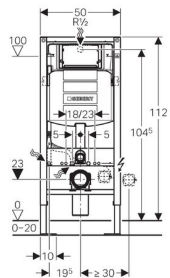

**Geberit Duofix монтажный элемент для подвесного унитаза, H112, для клавиш Sigma, 12см (UP320)**

**Цель применения**

- Для крепежа в пол (0 - 20 см)
- Для установки перед капитальной стеной или пустотелой перегородкой
- Для скрытой установки в гипсокартонной перегородке или на капитальной стене с облицовкой панелями (гипсовыми или деревянными)
- Для установки в пристенке в высоту помещения или в разделительной перегородке
- Для монтажа перед некапитальными стенами
- Для унитазов с межосевым расстоянием под крепежные шпильки 18 см или 23 см
- Для скрытой установки на капитальной стене
- Для подсоединения Geberit AquaClean

## Технические данные

Диапазон гидравлического давления	0,1-10	бар
Максимальная рабочая температура, вода	25	°C
Малый объем воды для смыва, диапазон настройки	3-4	л
Большой объем воды для смыва, диапазон настройки	4,5 / 6 / 7,5	л
Объем воды для смыва, заводская установка	6 и 3	л
Объем воды, смыв / стоп	4,5 / 6 / 7,5	л