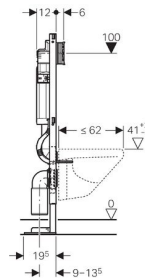

**Geberit Duofix монтажный элемент для подвесного унитаза, H112, для клавиш Sigma, 12см (UP320)**

**Цель применения**

- Для крепежа в пол (0 - 20 см)
- Для установки перед капитальной стеной или пустотелой перегородкой
- Для скрытой установки в гипсокартонной перегородке или на капитальной стене с облицовкой панелями (гипсовыми или деревянными)
- Для установки в пристенке в высоту помещения или в разделительной перегородке
- Для монтажа перед некапитальными стенами
- Для унитазов с межосевым расстоянием под крепежные шпильки 18 см или 23 см
- Для скрытой установки на капитальной стене
- Для подсоединения Geberit AquaClean

## Технические данные

Диапазон гидравлического давления	0,1-10	бар
Максимальная рабочая температура, вода	25	°C
Малый объем воды для смыва, диапазон настройки	3-4	л
Большой объем воды для смыва, диапазон настройки	4,5 / 6 / 7,5	л
Объем воды для смыва, заводская установка	6 и 3	л
Объем воды, смыв / стоп	4,5 / 6 / 7,5	л