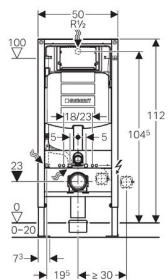

**Geberit Duofix монтажный элемент для подвесного унитаза, H112, для клавиш Sigma, 12 см (UP320)**

**Цель применения**

- Для установки перед капитальной стеной или пустотелой перегородкой
- Для скрытой установки в гипсокартонной перегородке или на капитальной стене с облицовкой панелями (гипсовыми или деревянными)
- Для установки в пристенке в высоту помещения или в разделительной перегородке
- Для крепежа в пол (0 - 20 см)
- Для унитазов с межосевым расстоянием под крепежные шпильки 18 см или 23 см

**Характеристики**

- Высота монтажного элемента 112 см
- Подвод воды по центру сзади или сверху
- Двойной смыв посредством смывной клавиши Geberit Sigma20, Sigma50, Sigma01, Twist или Bolero
- Смыв/стоп со смывными клавишами Sigma10, Mambo или Tango
- Регулируемый объем смыва
- Бачок скрытого монтажа для установки и ремонта без применения инструментов
- Не требующее применения инструментов крепление для фанового отвода, звукопоглощающее, регулируется по глубине в 8 положениях, диапазон регулировки 45 мм
- Самостопорящиеся опоры для выравнивания элемента без применения инструментов
- Ножки оцинкованные, с бесступенчатой регулировкой 0 - 20 см
- Бачок скрытого монтажа, полностью герметизированный от попадания конденсата
- Самонесущая конструкция
- Рама порошковой окраски, синий ультрамарин
- Опорная площадка поворотная, для монтажа в U-образный профиль UW 50 и UW 75

**Технические данные**

Объем воды для смыва, заводская установка	6 и 3	л
Малый объем воды для смыва, диапазон настройки	3-4	л
Большой объем воды для смыва, диапазон настройки	4,5 / 6 / 7,5	л
Объем воды, смыв / стоп	4,5 / 6 / 7,5	л