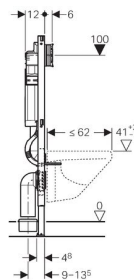

**Geberit Duofix монтажный элемент для подвесного унитаза, H112, для клавиш Sigma, 12 см (UP320)**

**Цель применения**

- Для установки перед капитальной стеной или пустотелой перегородкой
- Для скрытой установки в гипсокартонной перегородке или на капитальной стене с облицовкой панелями (гипсовыми или деревянными)
- Для установки в пристенке в высоту помещения или в разделительной перегородке
- Для крепежа в пол (0 - 20 см)
- Для унитазов с межосевым расстоянием под крепежные шпильки 18 см или 23 см

**Характеристики**

- Высота монтажного элемента 112 см
- Подвод воды по центру сзади или сверху
- Двойной смыв посредством смывной клавиши Geberit Sigma20, Sigma50, Sigma01, Twist или Bolero
- Смыв/стоп со смывными клавишами Sigma10, Mambo или Tango
- Регулируемый объем смыва
- Бачок скрытого монтажа для установки и ремонта без применения инструментов
- Не требующее применения инструментов крепление для фанового отвода, звукопоглощающее, регулируется по глубине в 8 положениях, диапазон регулировки 45 мм
- Самостопорящиеся опоры для выравнивания элемента без применения инструментов
- Ножки оцинкованные, с бесступенчатой регулировкой 0 - 20 см
- Бачок скрытого монтажа, полностью герметизированный от попадания конденсата
- Самонесущая конструкция
- Рама порошковой окраски, синий ультрамарин
- Опорная площадка поворотная, для монтажа в U-образный профиль UW 50 и UW 75

**Технические данные**

Объем воды для смыва, заводская установка	6 и 3	л
Малый объем воды для смыва, диапазон настройки	3-4	л
Большой объем воды для смыва, диапазон настройки	4,5 / 6 / 7,5	л
Объем воды, смыв / стоп	4,5 / 6 / 7,5	л