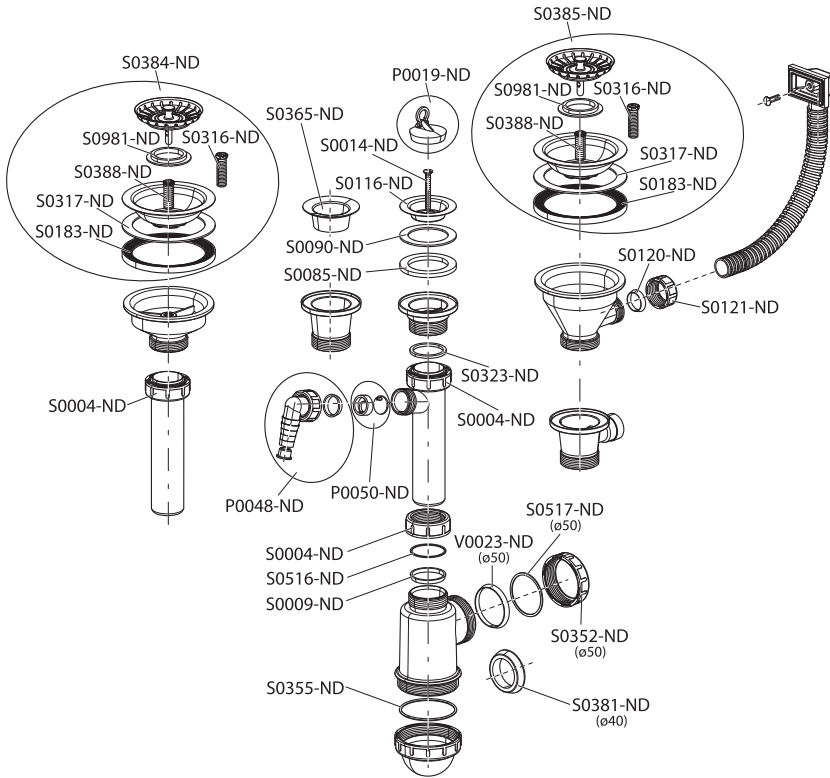

A441 ▣ A441P ▣ A442 ▣ A442P ▣ A443 ▣ A443P A444 ▣ A444P ▣ A446 ▣ A446P ▣ A447 ▣ A447P

A441: **H=100-205**
A441P: **H=145-205**

A442: **H=120-230**
A442P: **H=170-230**

A446: **H=120-225**
A446P: **H=165-225**

A443: **H=70-180**

A443P: **H=120-180**

Alca plast, s. r. o.
 Bratislavská 2846, 690 02 Břeclav, Česká republika
 Tel.: +420 519 821 117 – prodej ČR
 Tel.: +420 519 821 041 – export, Fax: +420 519 821 083
 e-mail: alcaplast@alcaplast.cz, www.alcaplast.cz