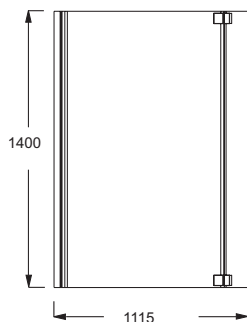

E4930**Коллекция:** BAIN-DOUCHE NEO**Отделки*:**GA - Серый
Блестящий**Общие характеристики:****Преимущества для конечного пользователя**

- Блестящая отделка: Хромированный профиль. Хромированные петли
- Облегченный доступ: Первая панель открывается внутрь/наружу на 90°, вторая панель - внутрь на 180°.
- Стойкость: Безопасное стекло 6 мм

Преимущества при монтаже

- Двусторонняя: Может использоваться с обеих сторон (справа/слева)

Технические характеристики

- РАЗМЕРЫ (СМ): 142 x 111,50 см
- МАТЕРИАЛ: Стекло
- СТУПЕНЬКА: 0
- ВЕС: 18 кг
- АКССУАРЫ: Душевой экран
- СЛИВ: 0

Общая информация

Спецификация продукта: Экран на ванну с двойной панелью. E4930. Коллекция: BAIN-DOUCHE NEO. РАЗМЕРЫ (СМ): 142 x 111,50 см. ВЕС: 18 кг. МАТЕРИАЛ: Стекло. АКССУАРЫ: Душевой экран. СТУПЕНЬКА: 0. СЛИВ: 0.