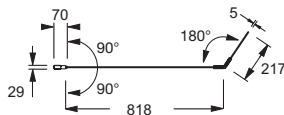

E4930**Коллекция:** BAIN-DOUCHE NEO**Отделки*:**GA - Серый
Блестящий**Общие характеристики:****Преимущества для конечного пользователя**

- Блестящая отделка: Хромированный профиль. Хромированные петли
- Облегченный доступ: Первая панель открывается внутрь/наружу на 90°, вторая панель - внутрь на 180°.
- Стойкость: Безопасное стекло 6 мм

Преимущества при монтаже

- Двусторонняя: Может использоваться с обеих сторон (справа/слева)

Технические характеристики

- РАЗМЕРЫ (СМ): 142 x 111,50 см
- МАТЕРИАЛ: Стекло
- СТУПЕНЬКА: 0
- ВЕС: 18 кг
- АКССУАРЫ: Душевой экран
- СЛИВ: 0

Общая информация

Спецификация продукта: Экран на ванну с двойной панелью. E4930. Коллекция: BAIN-DOUCHE NEO. РАЗМЕРЫ (СМ): 142 x 111,50 см. ВЕС: 18 кг. МАТЕРИАЛ: Стекло. АКССУАРЫ: Душевой экран. СТУПЕНЬКА: 0. СЛИВ: 0.