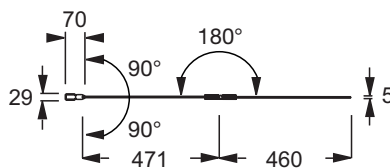

**E4931**

**Коллекция:** ADEQUATION

**Отделки\*:**

GA - Серый  
Блестящий

**Общие характеристики:**

**Преимущества для конечного пользователя**

- Первая панель открывается внутрь/наружу на 90°, вторая панель - внутрь на 180°.
- Стойкость: Безопасное стекло 6 мм
- Блестящая отделка: Хромированные профиль и петли
- Практичная: в комплект входит полотенцедержатель

**Преимущества при монтаже**

- Двусторонняя: Может использоваться с обеих сторон (справа/слева)

**Технические характеристики**

- РАЗМЕРЫ (СМ): 0 x 100 x 140 см
- МАТЕРИАЛ: Стекло
- СТУПЕНЬКА: 0
- ВЕС: 18 кг
- АКССУАРЫ: Душевой экран
- СЛИВ: 0

**Технический чертёж**

Спецификация продукта: Экран на ванну. E4931. Коллекция: ADEQUATION. РАЗМЕРЫ (СМ): 0 x 100 x 140 см. ВЕС: 18 кг. МАТЕРИАЛ: Стекло. АКССУАРЫ: Душевой экран. СТУПЕНЬКА: 0. СЛИВ: 0.