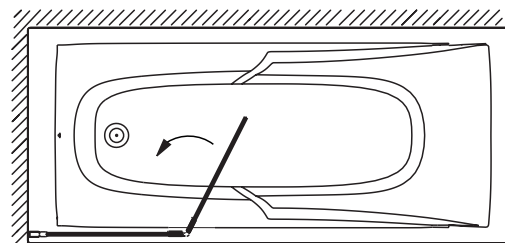

**E4931**

**Коллекция:** ADEQUATION

**Отделки\*:**

GA - Серый  
Блестящий

**Общие характеристики:**

**Преимущества для конечного пользователя**

- Первая панель открывается внутрь/наружу на 90°, вторая панель - внутрь на 180°.
- Стойкость: Безопасное стекло 6 мм
- Блестящая отделка: Хромированные профиль и петли
- Практичная: в комплект входит полотенцедержатель

**Преимущества при монтаже**

- Двусторонняя: Может использоваться с обеих сторон (справа/слева)

**Технические характеристики**

- РАЗМЕРЫ (СМ): 0 x 100 x 140 см
- МАТЕРИАЛ: Стекло
- СТУПЕНЬКА: 0
- ВЕС: 18 кг
- АКССУАРЫ: Душевой экран
- СЛИВ: 0

**Технический чертёж**

Спецификация продукта: Экран на ванну. E4931. Коллекция: ADEQUATION. РАЗМЕРЫ (СМ): 0 x 100 x 140 см. ВЕС: 18 кг. МАТЕРИАЛ: Стекло. АКССУАРЫ: Душевой экран. СТУПЕНЬКА: 0. СЛИВ: 0.