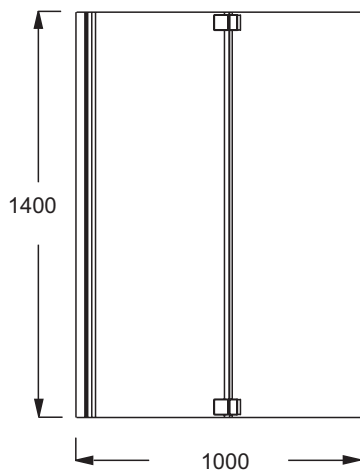

**E4931**

**Коллекция:** ADEQUATION

**Отделки\*:**

GA - Серый  
Блестящий

**Общие характеристики:**

**Преимущества для конечного пользователя**

- Первая панель открывается внутрь/наружу на 90°, вторая панель - внутрь на 180°.
- Стойкость: Безопасное стекло 6 мм
- Блестящая отделка: Хромированные профиль и петли
- Практичная: в комплект входит полотенцедержатель

**Преимущества при монтаже**

- Двусторонняя: Может использоваться с обеих сторон (справа/слева)

**Технические характеристики**

- РАЗМЕРЫ (СМ): 0 x 100 x 140 см
- МАТЕРИАЛ: Стекло
- СТУПЕНЬКА: 0
- ВЕС: 18 кг
- АКССУАРЫ: Душевой экран
- СЛИВ: 0

**Технический чертёж**

Спецификация продукта: Экран на ванну. E4931. Коллекция: ADEQUATION. РАЗМЕРЫ (СМ): 0 x 100 x 140 см. ВЕС: 18 кг. МАТЕРИАЛ: Стекло. АКССУАРЫ: Душевой экран. СТУПЕНЬКА: 0. СЛИВ: 0.