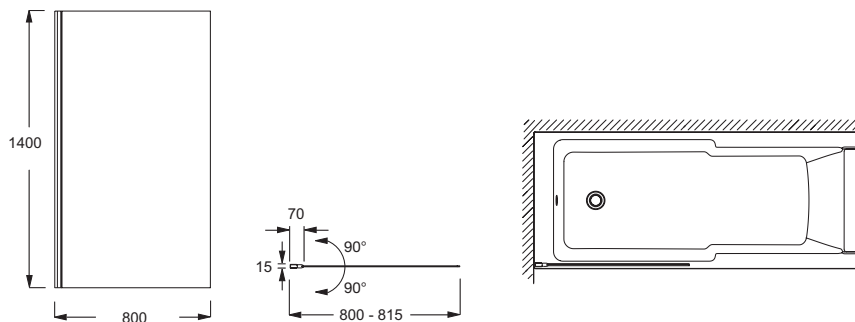

E6D042

Коллекция: СТРУКТУРА

Отделки*:

GA - Серый
Блестящий

Общие характеристики:

Преимущества для конечного пользователя

- Упрощенный доступ: Экран на ванну реверсивный, 1 панель открывается внутрь/наружу на 90°
- Прочность: Безопасное стекло 6 мм
- Легко открывается: Встроенная подъемная система
- Блестящая отделка: хромированные профили

Преимущества при монтаже

- Двусторонняя: Может использоваться с обеих сторон (справа/слева)

Технические характеристики

- РАЗМЕРЫ (СМ): 0 x 80 x 140 см
- МАТЕРИАЛ: Стекло
- НОЖКИ: В комплекте
- СЛИВ: В комплекте
- ВЕС: 0,8 кг
- АКССУАРЫ: Душевой экран
- СТУПЕНЬКА: Не в комплекте

Общая информация

Спецификация продукта: Экран на ванну, реверсивный. E6D042. Коллекция: СТРУКТУРА. РАЗМЕРЫ (СМ): 0 x 80 x 140 см. ВЕС: 0,8 кг. МАТЕРИАЛ: Стекло. АКССУАРЫ: Душевой экран. НОЖКИ: В комплекте. СТУПЕНЬКА: Не в комплекте. СЛИВ: В комплекте.