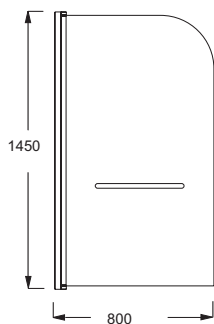

## Преимущества при монтаже

- НАСТЕННАЯ РЕГУЛИРОВКА: увеличивающий профиль до 18 мм для неровных стен
- Облегченная установка: Предварительно смонтированный экран на ванну и прокладка в комплекте
- Двусторонняя: Может использоваться с обеих сторон (справа/слева)

## Технические характеристики

- РАЗМЕРЫ (СМ): 0 x 80 x 145 см
- МАТЕРИАЛ: Стекло
- СТУПЕНЬКА: 0
- ВЕС: 18 кг
- АКСЕССУАРЫ: Душевой экран
- СЛИВ: 0

## Общая информация

Спецификация продукта: Реверсивный экран на прямоугольную ванну. E4932. Коллекция: ODEON UP. РАЗМЕРЫ (СМ): 0 x 80 x 145 см. ВЕС: 18 кг. МАТЕРИАЛ: Стекло. АКСЕССУАРЫ: Душевой экран. СТУПЕНЬКА: 0. СЛИВ: 0.