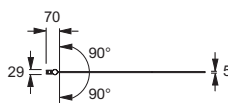

## Преимущества при монтаже

- НАСТЕННАЯ РЕГУЛИРОВКА: увеличивающий профиль до 18 мм для неровных стен
- Облегченная установка: Предварительно смонтированный экран на ванну и прокладка в комплекте
- Двусторонняя: Может использоваться с обеих сторон (справа/слева)

## Технические характеристики

- РАЗМЕРЫ (СМ): 0 x 80 x 145 см
- МАТЕРИАЛ: Стекло
- СТУПЕНЬКА: 0
- ВЕС: 18 кг
- АКСЕССУАРЫ: Душевой экран
- СЛИВ: 0

## Общая информация

Спецификация продукта: Реверсивный экран на прямоугольную ванну. E4932. Коллекция: ODEON UP. РАЗМЕРЫ (СМ): 0 x 80 x 145 см. ВЕС: 18 кг. МАТЕРИАЛ: Стекло. АКСЕССУАРЫ: Душевой экран. СТУПЕНЬКА: 0. СЛИВ: 0.