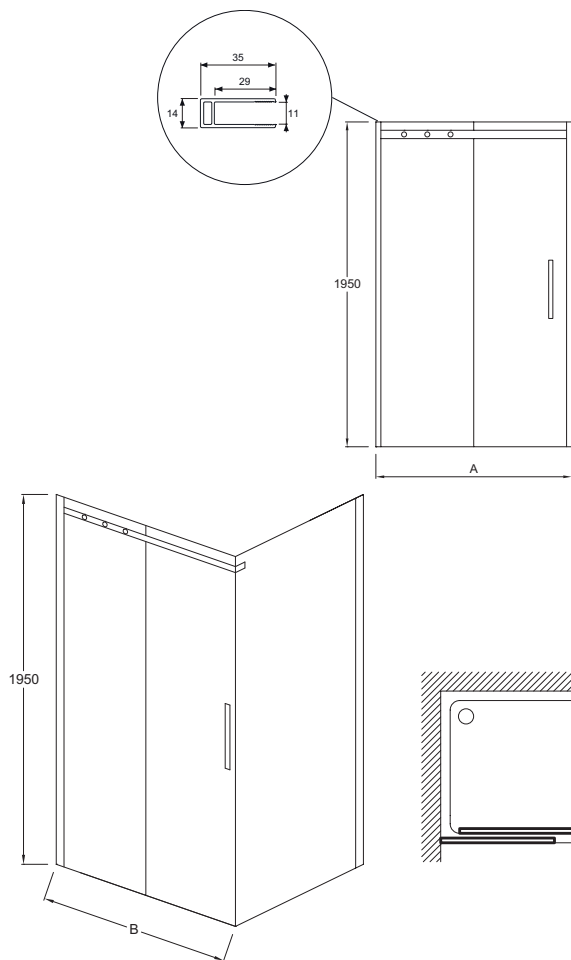

Технические характеристики

- РАЗМЕРЫ (CM) : 195 x 140 см
- МАТЕРИАЛ : Прозрачное стекло
- LARGEUR MIN/MAX D'ACCÈS AVEC PORTE AVEC FIXE EN CM : 136,5 - 138,5 см
- ÉPAISSEUR DE VERRE EN MM : 8
- CONFIGURATION : Закрытое пространство

Преимущества при монтаже

- Простая установка: Регулировка по стене 20 мм

- ВЕС : 65 кг
- ТИП УСТАНОВКИ : В нишу или в угол
- LARGEUR DE PASSAGE EN CM : 54
- TYPE DE PAROI : Раздвижные
- Водонепроницаемость: магниты на раме для надежного закрывания двери, без порожка

Связанные продукты

- E22FC80 : Фиксированная боковая панель 80 см, реверсивная
- E22FC90 : Фиксированная боковая панель 80 см, реверсивная

Спецификация продукта : Раздвижная дверь 140 см, реверсивная. E22C140. Коллекция : CONTRA. РАЗМЕРЫ (CM) : 195 x 140 см. ВЕС : 65 кг. МАТЕРИАЛ : Прозрачное стекло. ТИП УСТАНОВКИ : В нишу или в угол. LARGEUR MIN/MAX D'ACCÈS AVEC PORTE AVEC FIXE EN CM : 136,5 - 138,5 см. LARGEUR DE PASSAGE EN CM : 54. ÉPAISSEUR DE VERRE EN MM : 8. TYPE DE PAROI : Раздвижные. CONFIGURATION : Закрытое пространство. Водонепроницаемость: магниты на раме для надежного закрывания двери, без порожка.

Спецификация продукта : Раздвижная дверь 140 см, реверсивная. E22C140. Коллекция : CONTRA. РАЗМЕРЫ (CM) : 195 x 140 см. ВЕС : 65 кг. МАТЕРИАЛ : Прозрачное стекло. ТИП УСТАНОВКИ : В нишу или в угол. LARGEUR MIN/MAX D'ACCÈS AVEC PORTE AVEC FIXE EN CM : 136,5 - 138,5 см. LARGEUR DE PASSAGE EN CM : 54. ÉPAISSEUR DE VERRE EN MM : 8. TYPE DE PAROI : Раздвижные. CONFIGURATION : Закрытое пространство. Водонепроницаемость: магниты на раме для надежного закрывания двери, без порожка.