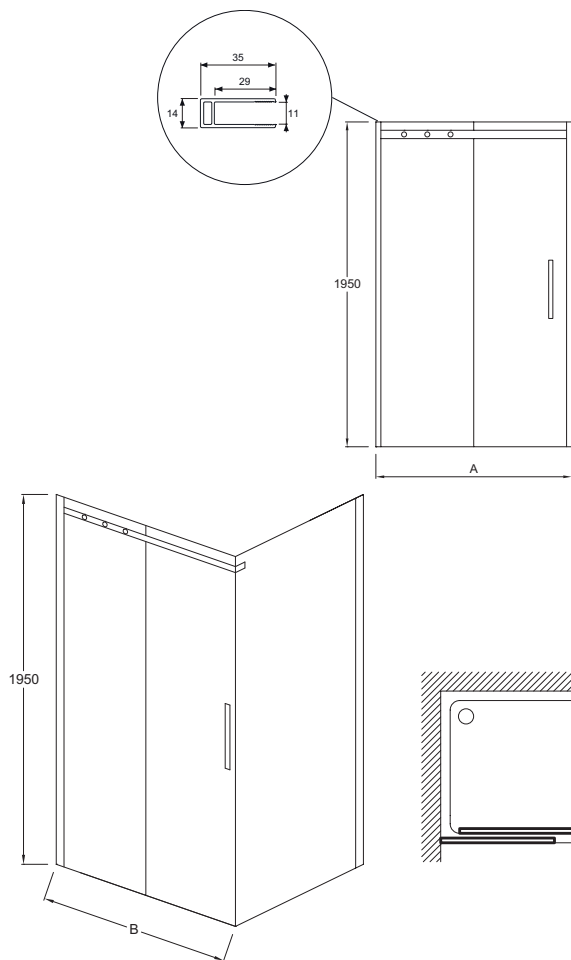

Технические характеристики

- РАЗМЕРЫ (CM) : 195 x 170 см
- МАТЕРИАЛ : Прозрачное стекло
- LARGEUR MIN/MAX D'ACCÈS AVEC PORTE AVEC FIXE EN CM : 166,5 - 168,5 см
- ÉPAISSEUR DE VERRE EN MM : 8
- CONFIGURATION : Закрытое пространство

Преимущества при монтаже

- Простая установка: Регулировка по стене 20 мм

- ВЕС : 78 кг
- ТИП УСТАНОВКИ : В нишу или в угол
- LARGEUR DE PASSAGE EN CM : 64
- TYPE DE PAROI : Раздвижные
- Водонепроницаемость: магниты на раме для надежного закрывания двери, без порожка

Связанные продукты

- E22FC80 : Фиксированная боковая панель 80 см, реверсивная
- E22FC90 : Фиксированная боковая панель 80 см, реверсивная

Спецификация продукта : Раздвижная дверь 170 см, реверсивная. E22C170. Коллекция : CONTRA. РАЗМЕРЫ (CM) : 195 x 170 см. ВЕС : 78 кг. МАТЕРИАЛ : Прозрачное стекло. ТИП УСТАНОВКИ : В нишу или в угол. LARGEUR MIN/MAX D'ACCÈS AVEC PORTE AVEC FIXE EN CM : 166,5 - 168,5 см. LARGEUR DE PASSAGE EN CM : 64. ÉPAISSEUR DE VERRE EN MM : 8. TYPE DE PAROI : Раздвижные. CONFIGURATION : Закрытое пространство. Водонепроницаемость: магниты на раме для надежного закрывания двери, без порожка.

Спецификация продукта : Раздвижная дверь 170 см, реверсивная. E22C170. Коллекция : CONTRA. РАЗМЕРЫ (CM) : 195 x 170 см. ВЕС : 78 кг. МАТЕРИАЛ : Прозрачное стекло. ТИП УСТАНОВКИ : В нишу или в угол. LARGEUR MIN/MAX D'ACCÈS AVEC PORTE AVEC FIXE EN CM : 166,5 - 168,5 см. LARGEUR DE PASSAGE EN CM : 64. ÉPAISSEUR DE VERRE EN MM : 8. TYPE DE PAROI : Раздвижные. CONFIGURATION : Закрытое пространство. Водонепроницаемость: магниты на раме для надежного закрывания двери, без порожка.