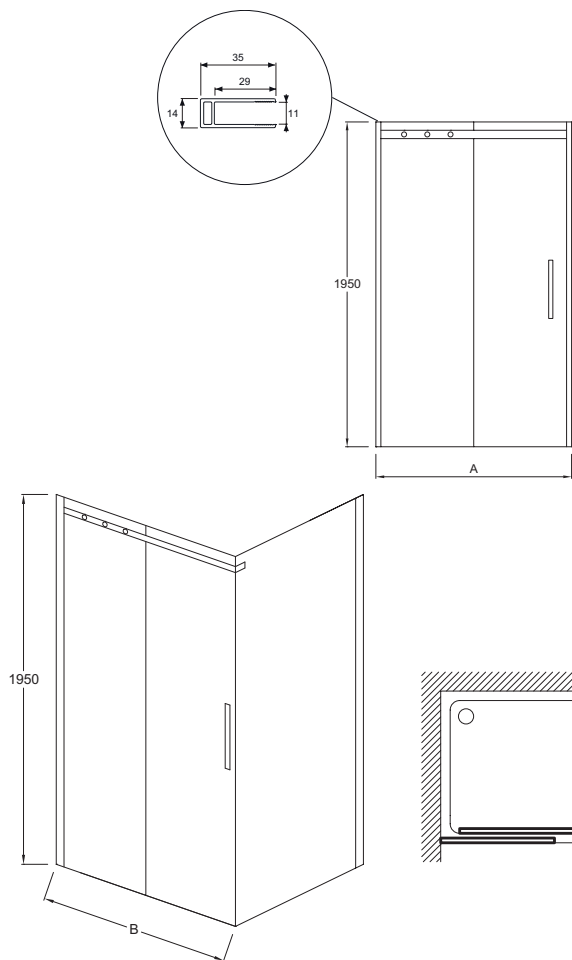

### Технические характеристики

- РАЗМЕРЫ (CM) : 195 x 120 см
- МАТЕРИАЛ : Прозрачное стекло
- LARGEUR MIN/MAX D'ACCÈS AVEC PORTE AVEC FIXE EN CM : 116,5 - 118,5 см
- ÉPAISSEUR DE VERRE EN MM : 8
- CONFIGURATION : Закрытое пространство

### Преимущества при монтаже

- Простая установка: Регулировка по стене 20 мм

- ВЕС : 55 кг
- ТИП УСТАНОВКИ : В нишу или в угол
- LARGEUR DE PASSAGE EN CM : 44
- TYPE DE PAROI : Раздвижные
- Водонепроницаемость: магниты на раме для надежного закрывания двери, без порожка

### Связанные продукты

- E22FC80 : Фиксированная боковая панель 80 см, реверсивная
- E22FC90 : Фиксированная боковая панель 80 см, реверсивная

Спецификация продукта : Раздвижная дверь 120 см, реверсивная. E22C120. Коллекция : CONTRA. РАЗМЕРЫ (CM) : 195 x 120 см. ВЕС : 55 кг. МАТЕРИАЛ : Прозрачное стекло. ТИП УСТАНОВКИ : В нишу или в угол. LARGEUR MIN/MAX D'ACCÈS AVEC PORTE AVEC FIXE EN CM : 116,5 - 118,5 см. LARGEUR DE PASSAGE EN CM : 44. ÉPAISSEUR DE VERRE EN MM : 8. TYPE DE PAROI : Раздвижные. CONFIGURATION : Закрытое пространство. Водонепроницаемость: магниты на раме для надежного закрывания двери, без порожка.

Спецификация продукта : Раздвижная дверь 120 см, реверсивная. E22C120. Коллекция : CONTRA. РАЗМЕРЫ (CM) : 195 x 120 см. ВЕС : 55 кг. МАТЕРИАЛ : Прозрачное стекло. ТИП УСТАНОВКИ : В нишу или в угол. LARGEUR MIN/MAX D'ACCÈS AVEC PORTE AVEC FIXE EN CM : 116,5 - 118,5 см. LARGEUR DE PASSAGE EN CM : 44. ÉPAISSEUR DE VERRE EN MM : 8. TYPE DE PAROI : Раздвижные. CONFIGURATION : Закрытое пространство. Водонепроницаемость: магниты на раме для надежного закрывания двери, без порожка.