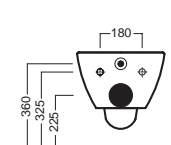

368x550

Bidet sospeso monoforo senza fori laterali

Bidet sospeso completo di fissaggio speciale. Installazione con staffa universale per sospesi.

One hole wall hung bidet without side holes

One-hole wall hung bidet with special fixing included. Mounted using universal bracket for wall-hung elements.

A0Y7A801 (BI-White)
Piletta in CERAMICA con tappo "Up & Down" Ø 71 mm CERAMIC drain siphon with "Up & Down" cap Ø 71 mm

YXMQ77 (CR-Chrome)
YXMQ01 (BI-White)
Piletta universale "Up & Down" / Scarico Libero con tappo Ø 63 mm Universal "Free outlet" / "Up & Down" drain siphon with cap Ø 63 mm

fischer
innovative solutions

Y1H801
staffa universale per sospesi universal wall hung bracket

YXWW01
sedile frenato soft close seat cover

YXWX01
sedile seat cover

DISEGNO TECNICO TECHNICAL DESIGN

01 BIANCO
WHITE