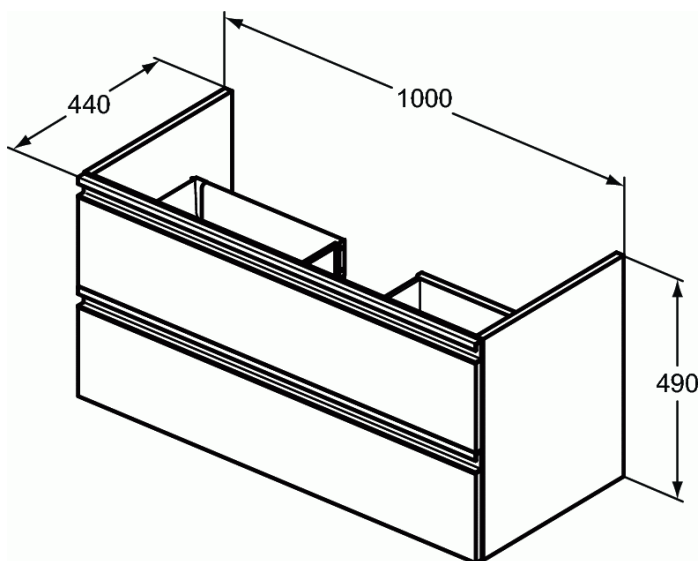

### TESI подстолье для умывальника 100 см для подвешенного монтажа, с 2-мя ящиками

#### TESI подстолье для умывальника 100 см для подвешенного монтажа, с 2-мя ящиками

TESI Подстолье для умывальника 100 см для подвешенного монтажа, с 2-мя ящиками с интегрированными ручками, система плавного закрытия, с крепежом

#### АЛЬТЕРНАТИВНОЕ ИЗДЕЛИЕ

TESI подстолье для умывальника 60 см для подвешенного монтажа, с 2-мя ящиками

TESI подстолье для умывальника 80 см для подвешенного монтажа, с 2-мя ящиками

T0050

T0051