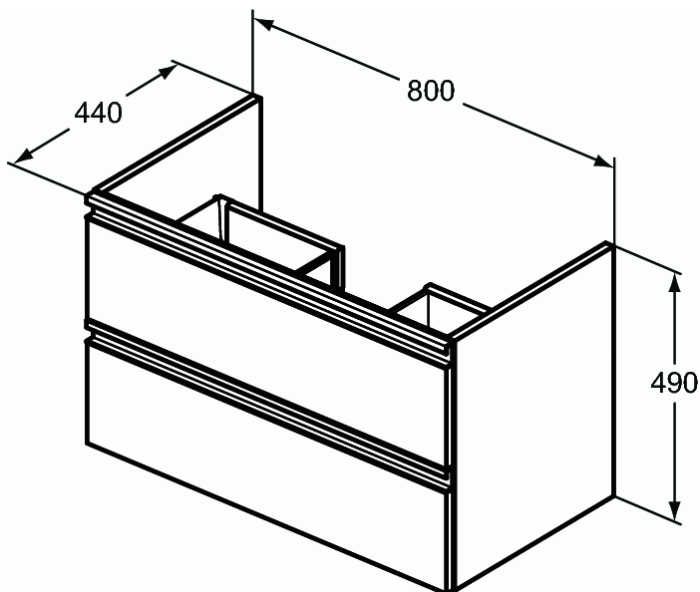

TESI

TESI подстолье для умывальника 80 см для подвешного монтажа, с 2-мя ящиками

TESI подстолье для умывальника 80 см для подвешного монтажа, с 2-мя ящиками

TESI Подстолье для умывальника 80 см для подвешного монтажа, с 2-мя ящиками с интегрированными ручками, система плавного закрытия, с крепежом

АЛЬТЕРНАТИВНОЕ ИЗДЕЛИЕ

TESI подстолье для умывальника 60 см для подвешного монтажа, с 2-мя ящиками

T0050

TESI подстолье для умывальника 100 см для подвешного монтажа, с 2-мя ящиками

T0052

ПОКРЫТИЕ/ЦВЕТ*

* OV = Gloss White (Белый глянцевый / ручка - белый матовый), PH = Gloss Light Grey (Светло-серый глянцевый / ручка - светло-серый матовый), PU = Matt Dark Taupe (Серо-коричневый темный матовый / ручка - серо-коричневый темный матовый), VI = Matt Texture Wood Light (Светлое дерево текстурное / ручка - светло-серый матовый), WI = Matt Avio (Серо-голубой матовый / ручка - светло-серый матовый)