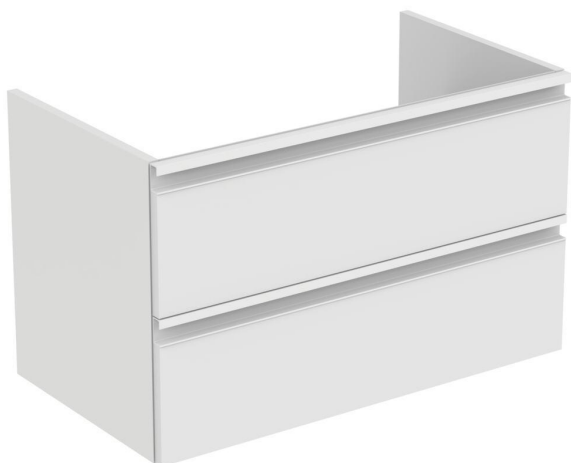

TESI

TESI подстолье для умывальника 80 см для подвешного монтажа, с 2-мя ящиками

TESI подстолье для умывальника 80 см для подвешного монтажа, с 2-мя ящиками

TESI Подстолье для умывальника 80 см для подвешного монтажа, с 2-мя ящиками с интегрированными ручками, система плавного закрытия, с крепежом

АЛЬТЕРНАТИВНОЕ ИЗДЕЛИЕ

TESI подстолье для умывальника 60 см для подвешного монтажа, с 2-мя ящиками

T0050

TESI подстолье для умывальника 100 см для подвешного монтажа, с 2-мя ящиками

T0052

ПОКРЫТИЕ/ЦВЕТ*

* OV = Gloss White (Белый глянцевый / ручка - белый матовый), PH = Gloss Light Grey (Светло-серый глянцевый / ручка - светло-серый матовый), PU = Matt Dark Taupe (Серо-коричневый темный матовый / ручка - серо-коричневый темный матовый), VI = Matt Texture Wood Light (Светлое дерево текстурное / ручка - светло-серый матовый), WI = Matt Avio (Серо-голубой матовый / ручка - светло-серый матовый)