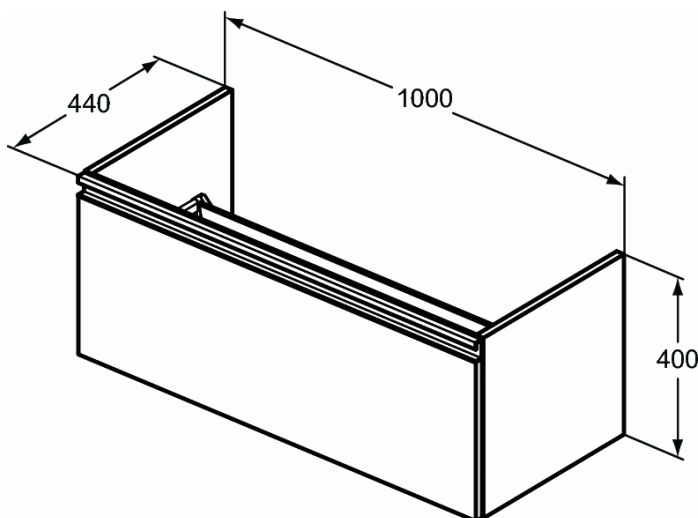

TESI

TESI подстолье для умывальника 100 см для подвешного монтажа, с 1-м ящиком

TESI подстолье для умывальника 100 см для подвешного монтажа, с 1-м ящиком

TESI Подстолье для умывальника 100 см для подвешного монтажа, с 1-м ящиком с интегрированной ручкой, система плавного закрытия, с крепежом

АЛЬТЕРНАТИВНОЕ ИЗДЕЛИЕ

TESI подстолье для умывальника 60 см для подвешного монтажа, с 1-м ящиком

T0046

TESI подстолье для умывальника 80 см для подвешного монтажа, с 1-м ящиком

T0047

ПОКРЫТИЕ/ЦВЕТ*

* OV = Gloss White (Белый глянцевый / ручка - белый матовый), PH = Gloss Light Grey (Светло-серый глянцевый / ручка - светло-серый матовый), PU = Matt Dark Taupe (Серо-коричневый темный матовый / ручка - серо-коричневый темный матовый), VI = Matt Texture Wood Light (Светлое дерево текстурное / ручка - светло-серый матовый), WI = Matt Avio (Серо-голубой матовый / ручка - светло-серый матовый)