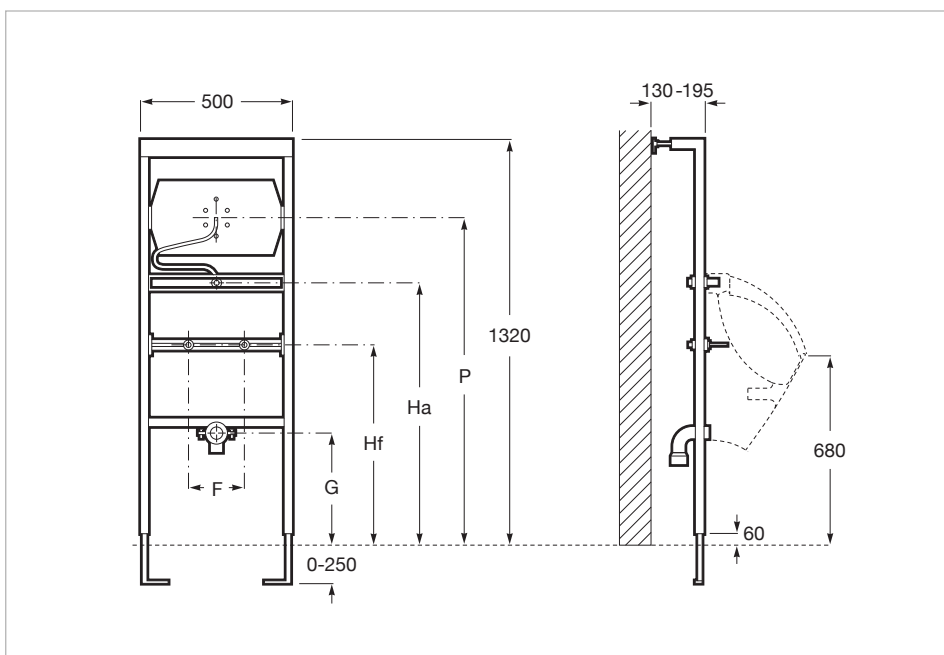

**DUPLO URINAL UNIVERSAL - Инсталляционная система для писсуаров**

Подходит для: Писсуар  
 Положение рабочей панели: Фронтальный  
 Рекомендовано для общественных мест

**Размеры**

Длина: 500 mm.  
 Ширина: 130 mm.  
 Высота: 1320 mm.

**Технические чертежи**

Система, которая сочетает эффективность и технологичность, обеспечивая максимальную функциональность.